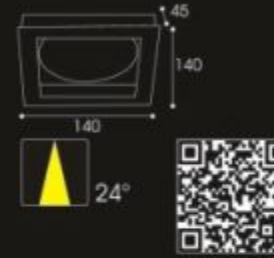

AR70

274-A-1800
CREE COB 15W x 1
3000K / 4000K
110-240Vac, 50/60Hz
Beam Angle: 24°
Dim.: 140 x 140 x 45 mm (H)
CUT OUT: 120 x 120 mm