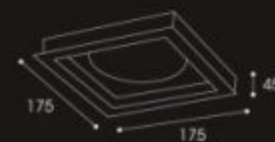

AR111

274-D-1-3500
274-D-2-600
CREE COB 30W x 1
3000K / 4000K
110-240Vac, 50/60Hz
Beam Angle: 24°
Dim.: 175 x 175 x 45 mm (H)
CUT OUT: 160 x 160 mm