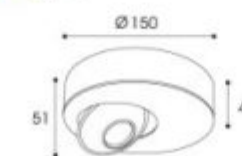

240-A-2900
CREE COB 7W
3000K
110~240Vac,50/60Hz
Beam Angle: 24°
Dim.: Ø119.5 x 48 mm (H)
CUT OUT: Ø95 mm

240-B-4800
CREE COB 7W
3000K
110~240Vac,50/60Hz
Beam Angle: 24°
Dim.: Ø150 x 51 mm (H)

240-C-5000
CREE COB 7W
3000K
110~240Vac,50/60Hz
Beam Angle: 24°
Dim.: Ø150 x 40 mm (H)