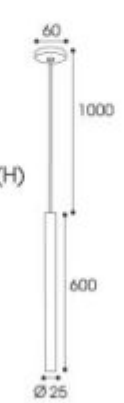

Dim.: Ø60 x 90 x 132 x 45mm (H)

24°

264-A(黑白)

264-B(黑白)

MAGIC WAND **264-A(黑白)-2200**

CREE COB 5W
3000K / 4000K
110~240Vac,50/60Hz
Beam Angle: 24°
Dim.: Ø25 x 600 x 1000 mm (H)

**264-B(黑白)-2400**

CREE COB 5W
3000K / 4000K
110~240Vac,50/60Hz
Beam Angle: 24°
Dim.: Ø25 x 600 x 1000 mm (H)