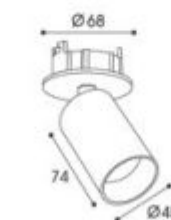

246-A

246-B

246-A-3000
 CREE COB 7W
 3000K
 110~240Vac, 50/60Hz
 Beam Angle: 24°
 Dim.: Ø68 x 74 mm (H)
 CUT OUT: Ø60 mm

246-B-3600
 CREE COB 12W
 3000K
 110~240Vac, 50/60Hz
 Beam Angle: 24°
 Dim.: Ø68 x 90 mm (H)
 CUT OUT: Ø60 mm