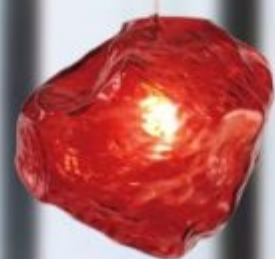

81-A

81-B

81-D

81-E

81-C

82-A

82-B

82-C

82-D

型號：81-A-B-C-D-E-2300
尺寸：Ø15cm*H15cm
光源：G4LED*1 光源另計
材質：玻璃 綫長1米
安裝過後 恕不接受退貨

型號：82-A-B-C-D-5800
尺寸：Ø40cm*H20cm
光源：E27*1 光源另計
材質：木頭，金屬 綫長1米
安裝過後 恕不接受退貨