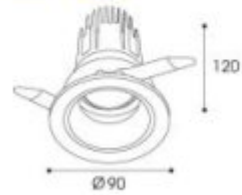

241-A-2200

CREE COB 12W
3000K / 4000K
110~240Vac,50/60Hz
Beam Angle: 24°
Dim.: Ø90 x 120 mm (H)
CUT OUT: Ø75 mm