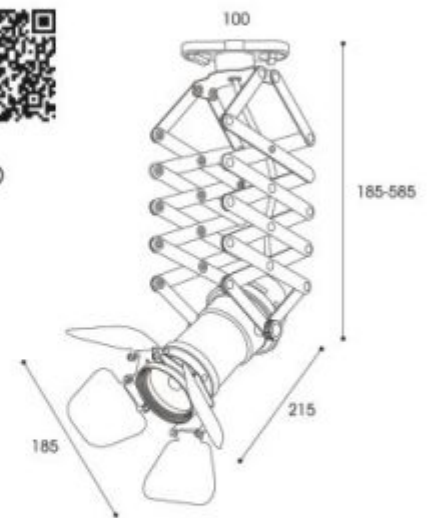

260-B(黑白)-3400

CREE COB 12W
3000K / 4000K
110~240Vac, 50/60Hz
Beam Angle: 24°
Dim.: 200 x 100 x 185-585 mm (H)