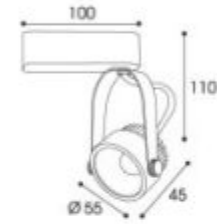

259-A-800

CREE COB 8W
3000K / 4000K
110~240Vac, 50/60Hz
Beam Angle: 24°
Dim.: Ø55 x 100 x 110 mm (H)