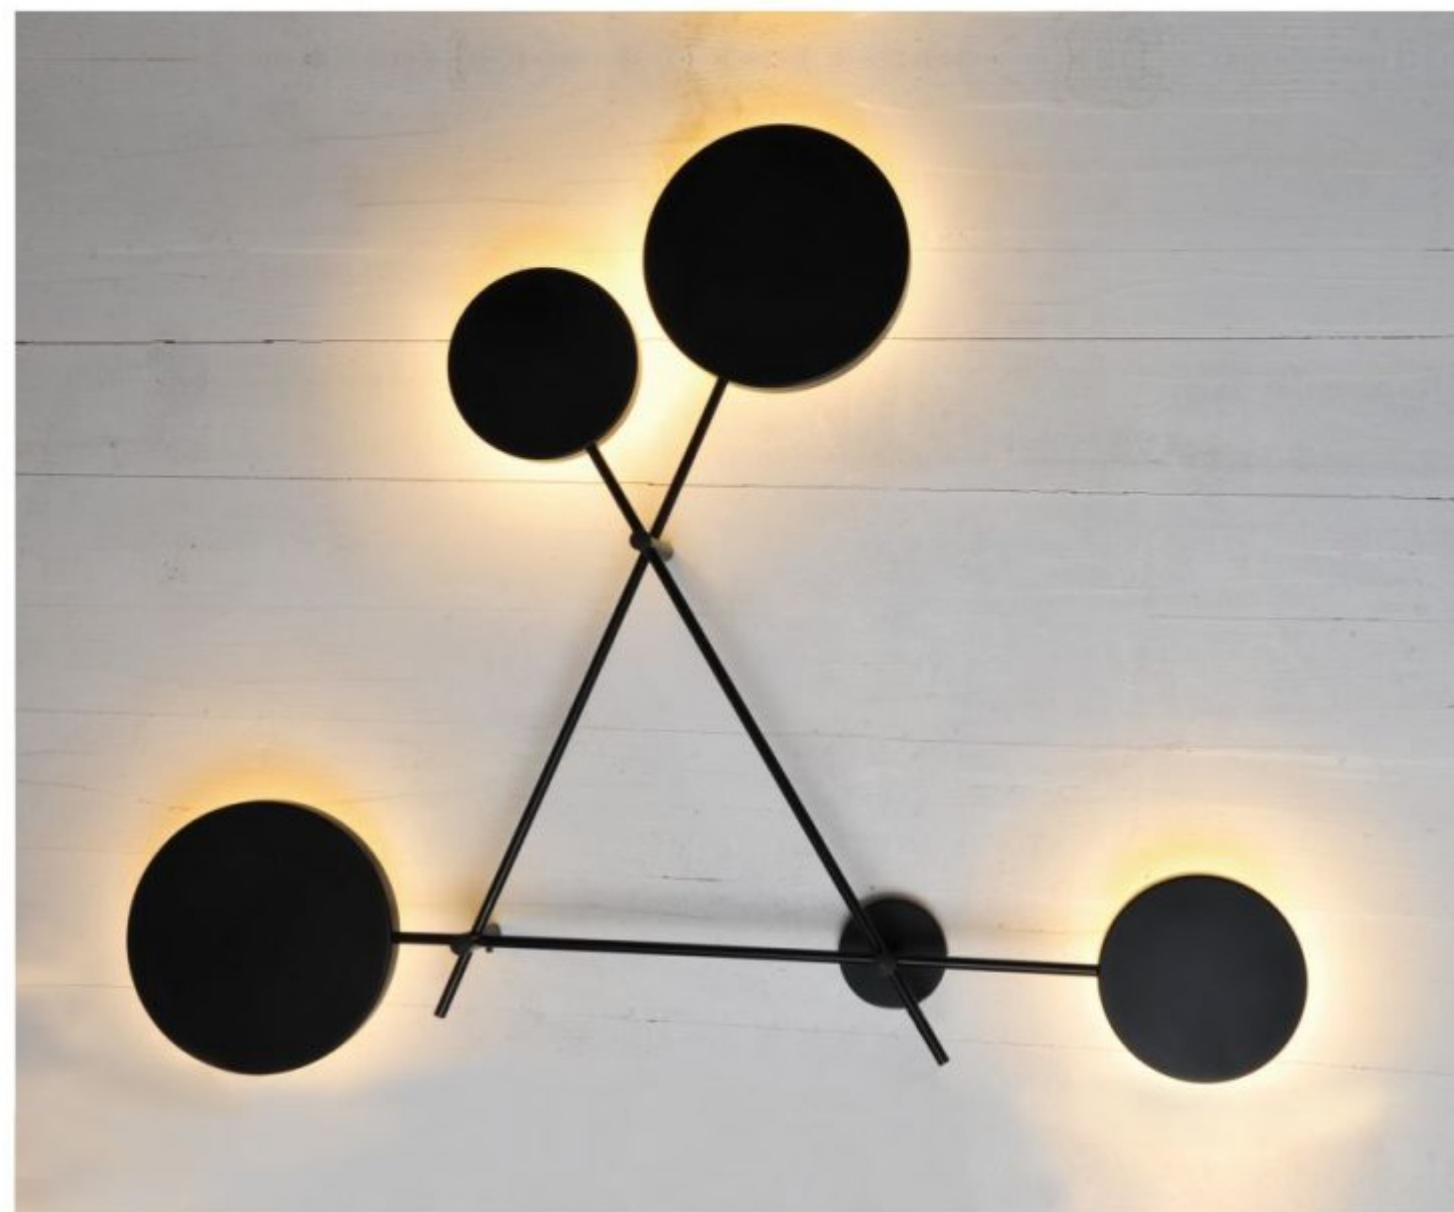

22-A

型號：21-A-37000
尺寸：Ø97cm*H43cm桿長60cm
光源：附LED3W*9(色溫3000K)
材質：金屬烤漆、琥珀玻璃
安裝過後恕不接受退貨

型號：22-A-10000
尺寸：Ø98cm*D8cm
光源：附LED12W*4(色溫3000K)
材質：金屬烤漆
安裝過後恕不接受退貨