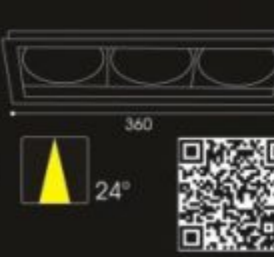

274-C-5400
CREE COB 15W x 3
3000K / 4000K
110-240Vac, 50/60Hz
Beam Angle: 24°
Dim.: 140 x 360 x 45 mm (H)
CUT OUT: 120 x 340 mm