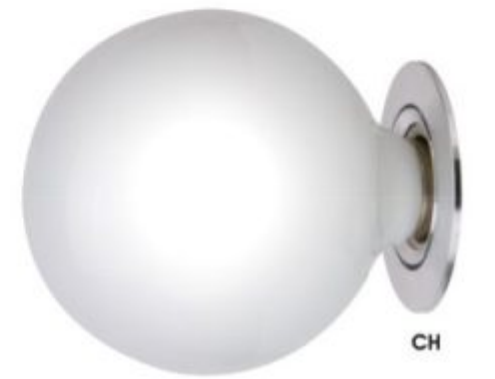

CH

268-A-600
E27
Dim.: Ø66x 22 mm (H)
CUT OUT: Ø55 mm