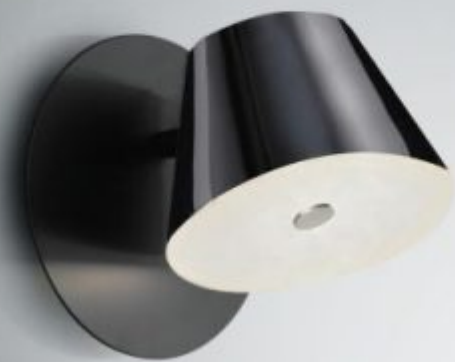

光源：E27*1 光源另計

材質：金屬烤漆

安裝過後 恕不接受退貨

52-B

52-C

53-A

53-B

型號：53-A-5800
尺寸：Ø20cm*H22cm
光源：E14*1 光源另計
材質：鋁合金+壓克力
安裝過後 恕不接受退貨