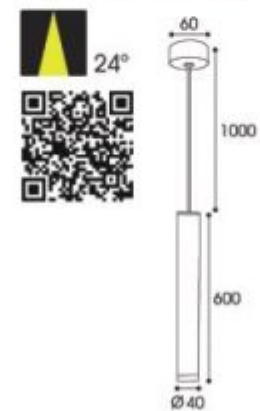

265-A(黑白)-3000
CREE COB 8W
3000K / 4000K
110~240Vac,50/60Hz
Beam Angle: 24°
Dim.: $\varnothing 40 \times 600 \times 1000$ mm (H)