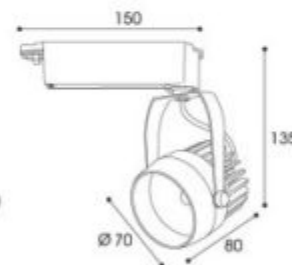

259-D-2200

CREE COB 20W
3000K / 4000K
110~240Vac, 50/60Hz
Beam Angle: 24°
Dim.: Ø70 x 150 x 135 mm (H)