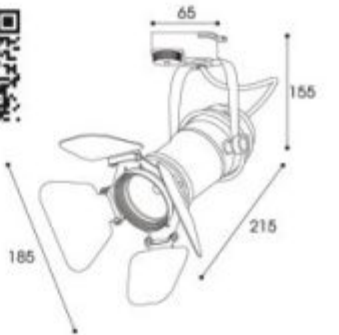

260-A(黑白)-2600

CREE COB 12W
3000K / 4000K
110~240Vac, 50/60Hz
Beam Angle: 24°
Dim.: 200 x 65 x 155 mm (H)