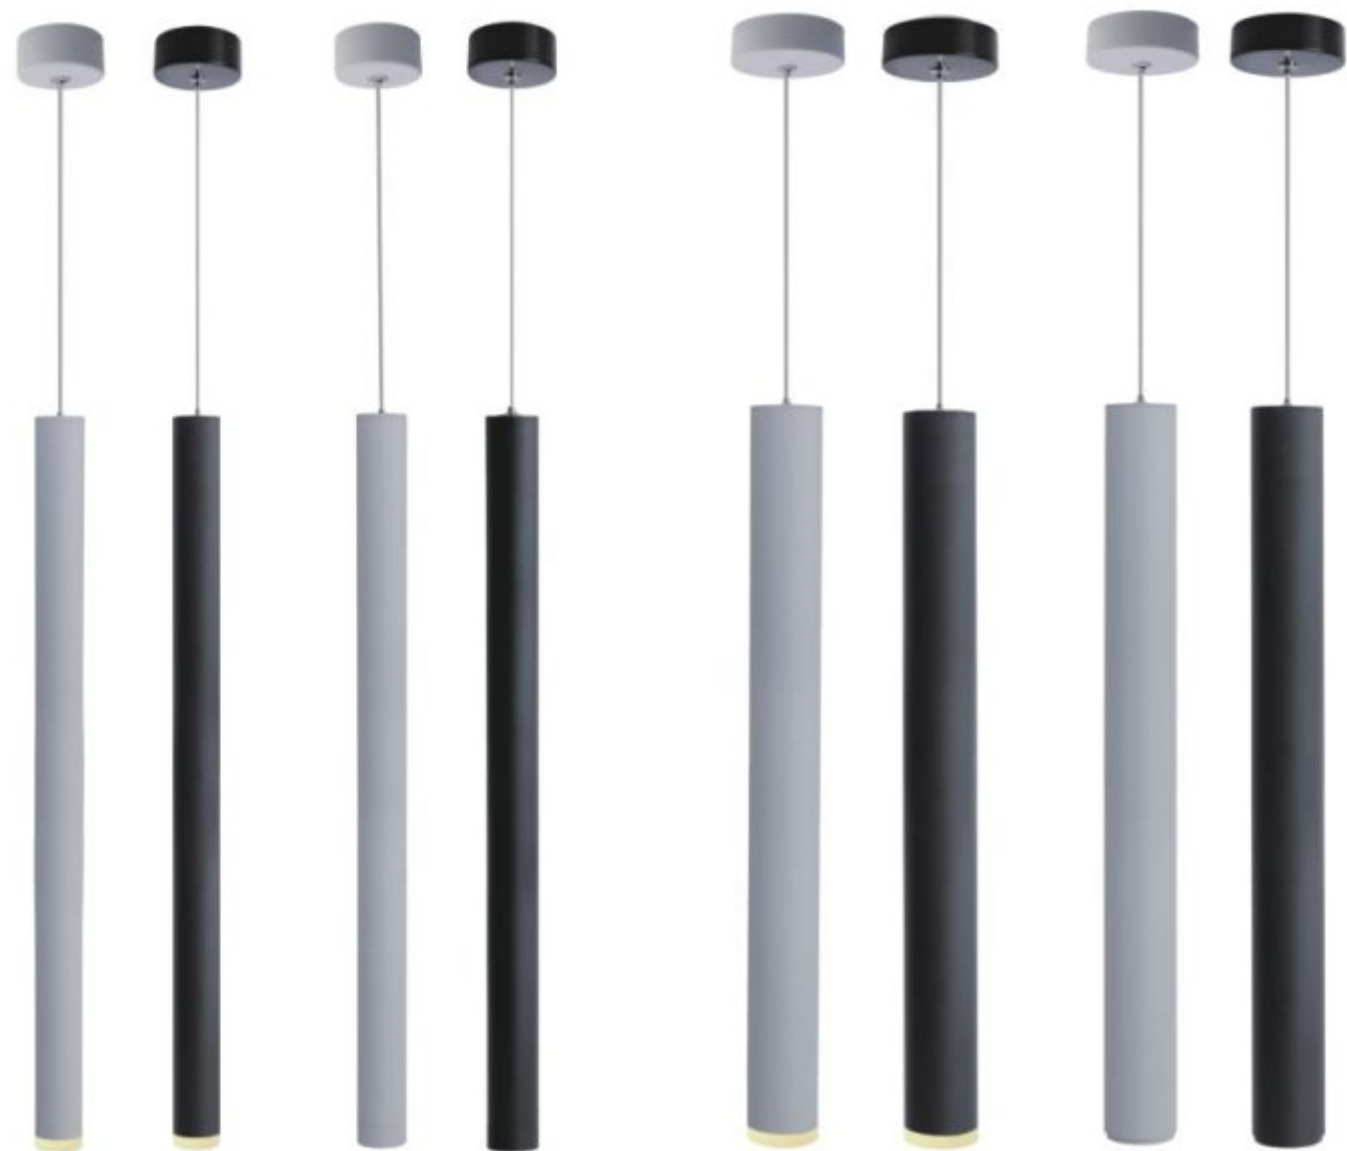

262-A

262-B

262-A-4000
CREE COB 7W
3000K

110~240Vac, 50/60Hz
Beam Angle: 24°

Dim.: Ø45 x 74 x 132 x 45 mm (H)

24°

262-B-5000
CREE COB 12W
3000K

110~240Vac, 50/60Hz
Beam Angle: 24°

Dim.: Ø60 x 90 x 132 x 45mm (H)

24°

264-A(黑白)

264-B(黑白)

MAGIC WAND **264-A(黑白)-2200**

CREE COB 5W
3000K / 4000K
110~240Vac,50/60Hz
Beam Angle: 24°
Dim.: Ø25 x 600 x 1000 mm (H)

**264-B(黑白)-2400**

CREE COB 5W
3000K / 4000K
110~240Vac,50/60Hz
Beam Angle: 24°
Dim.: Ø25 x 600 x 1000 mm (H)