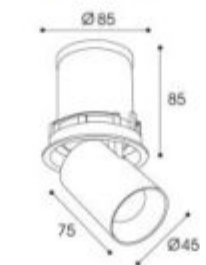

244-A-3300
CREE COB 7W
3000K
110~240Vac, 50/60Hz
Beam Angle: 24°
Dim.: Ø85 x 85mm (H)
CUT OUT: Ø75 mm