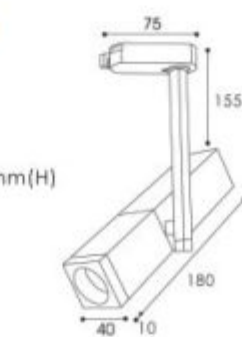

258-C(黑白)-2000
CREE COB 8W
3000K / 4000K
110~240Vac,50/60Hz
Beam Angle: 24°
Dim.: $40 \times 40 \times 75 \times 170-245$ mm(H)