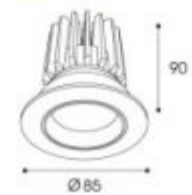

CHOOSE THE COLOR

241-A-2200

CREE COB 12W
3000K / 4000K
110~240Vac,50/60Hz
Beam Angle: 24°
Dim.: Ø90 x 120 mm (H)
CUT OUT: Ø75 mm

241-B-1200

CREE COB 12W
3000K / 4000K
110~240Vac,50/60Hz
Beam Angle: 24°
Dim.: Ø85 x 90 mm (H)
CUT OUT: Ø70 mm