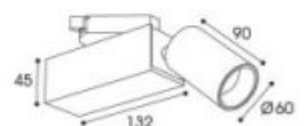

Dim.: Ø60 x 90 x 132 x 45mm (H)

24°

264-A(黑白)

264-B(黑白)

MAGIC WAND **264-A(黑白)-2200**

CREE COB 5W
3000K / 4000K
110~240Vac,50/60Hz
Beam Angle: 24°
Dim.: Ø25 x 600 x 1000 mm (H)

**264-B(黑白)-2400**

CREE COB 5W
3000K / 4000K
110~240Vac,50/60Hz
Beam Angle: 24°
Dim.: Ø25 x 600 x 1000 mm (H)