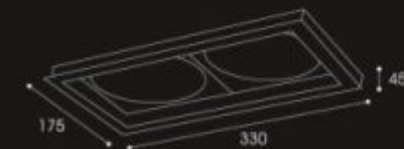

274-E-1-7000
274-E-2-1200
CREE COB 30W x 2
3000K / 4000K
110-240Vac, 50/60Hz
Beam Angle: 24°
Dim.: 175 x 330 x 45 mm (H)
CUT OUT: 160 x 310 mm