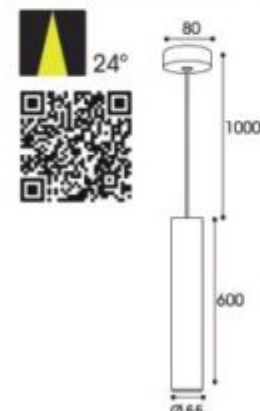

265-D(黑白)-3300
CREE COB 12W
3000K / 4000K
110~240Vac,50/60Hz
Beam Angle: 24°
Dim.: $\varnothing 55 \times 600 \times 1000$ mm (H)