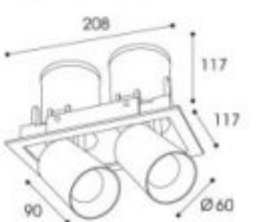

238-A

238-B

238-A-4900

CREE COB 12W x 1
3000K
110-240Vac, 50/60Hz
Beam Angle: 24°
Dim.: 117 x 117 x 117 mm (H)
CUT OUT: 100 x 100 mm

238-B-9800

CREE COB 12W x 2
3000K
110-240Vac, 50/60Hz
Beam Angle: 24°
Dim.: 208 x 117 x 117 mm (H)
CUT OUT: 100 x 208 mm