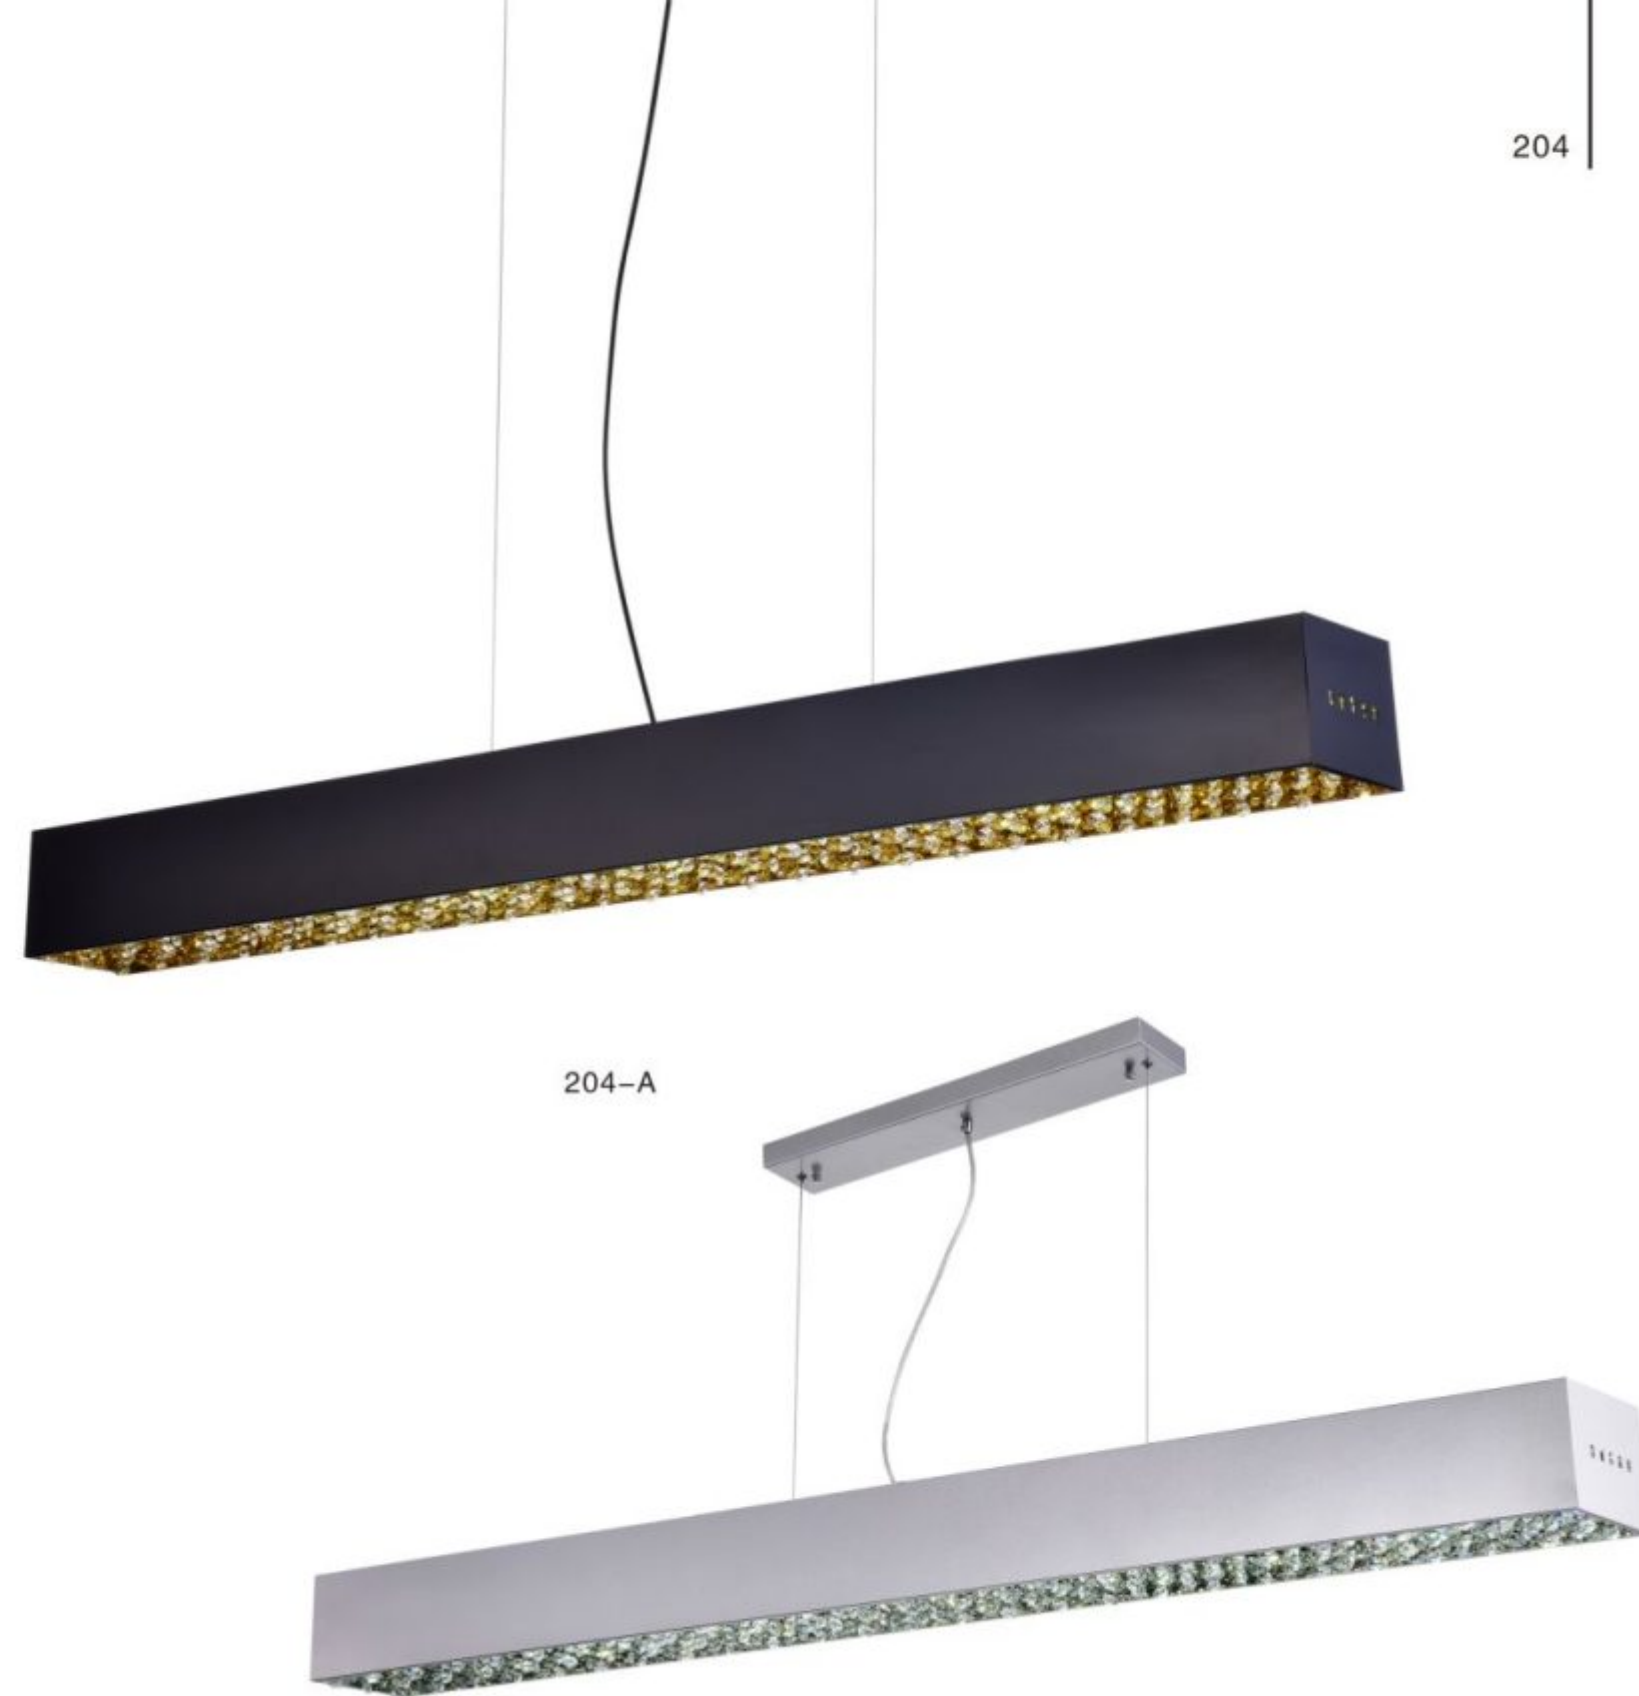

204-A

204-B

型號: 204-A-10800
尺寸: L124cm*W11cm*H12cm
光源: T8*2 LED20W/4000K
綫長1.8米 Ra>80
材質: 不銹鋼烤黑色.14#八角水晶珠
安裝過後 恕不接受退貨

型號: 204-B-10800
尺寸: L124cm*W11cm*H12cm
光源: T8*2 LED20W/4000K
綫長1.8米 Ra>80
材質: 不銹鋼烤銀色.14#八角水晶珠
安裝過後 恕不接受退貨