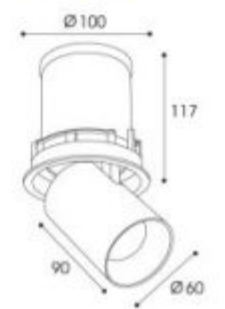

244-A-3300
 CREE COB 7W
 3000K
 110~240Vac, 50/60Hz
 Beam Angle: 24°
 Dim.: Ø85 x 85mm (H)
 CUT OUT: Ø75 mm

244-B-4800
 CREE COB 12W
 3000K
 110~240Vac, 50/60Hz
 Beam Angle: 24°
 Dim.: Ø100 x 117mm (H)
 CUT OUT: Ø92 mm