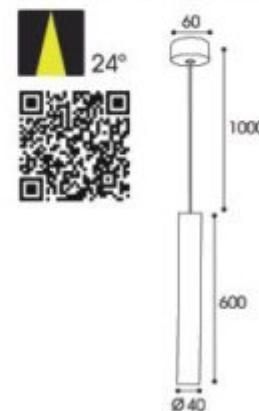

265-B(黑白)-2800
CREE COB 8W
3000K / 4000K
110~240Vac,50/60Hz
Beam Angle: 24°
Dim.: $\varnothing 40 \times 600 \times 1000$ mm (H)