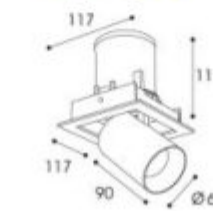

238-A

238-B

238-A-4900

CREE COB 12W x 1
3000K
110-240Vac, 50/60Hz
Beam Angle: 24°
Dim.: 117 x 117 x 117 mm (H)
CUT OUT: 100 x 100 mm

238-B-9800

CREE COB 12W x 2
3000K
110-240Vac, 50/60Hz
Beam Angle: 24°
Dim.: 208 x 117 x 117 mm (H)
CUT OUT: 100 x 208 mm