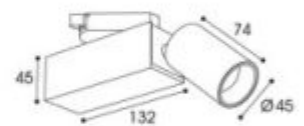

262-B-5000
CREE COB 12W
3000K

110~240Vac, 50/60Hz
Beam Angle: 24°

Dim.: Ø60 x 90 x 132 x 45mm (H)

24°