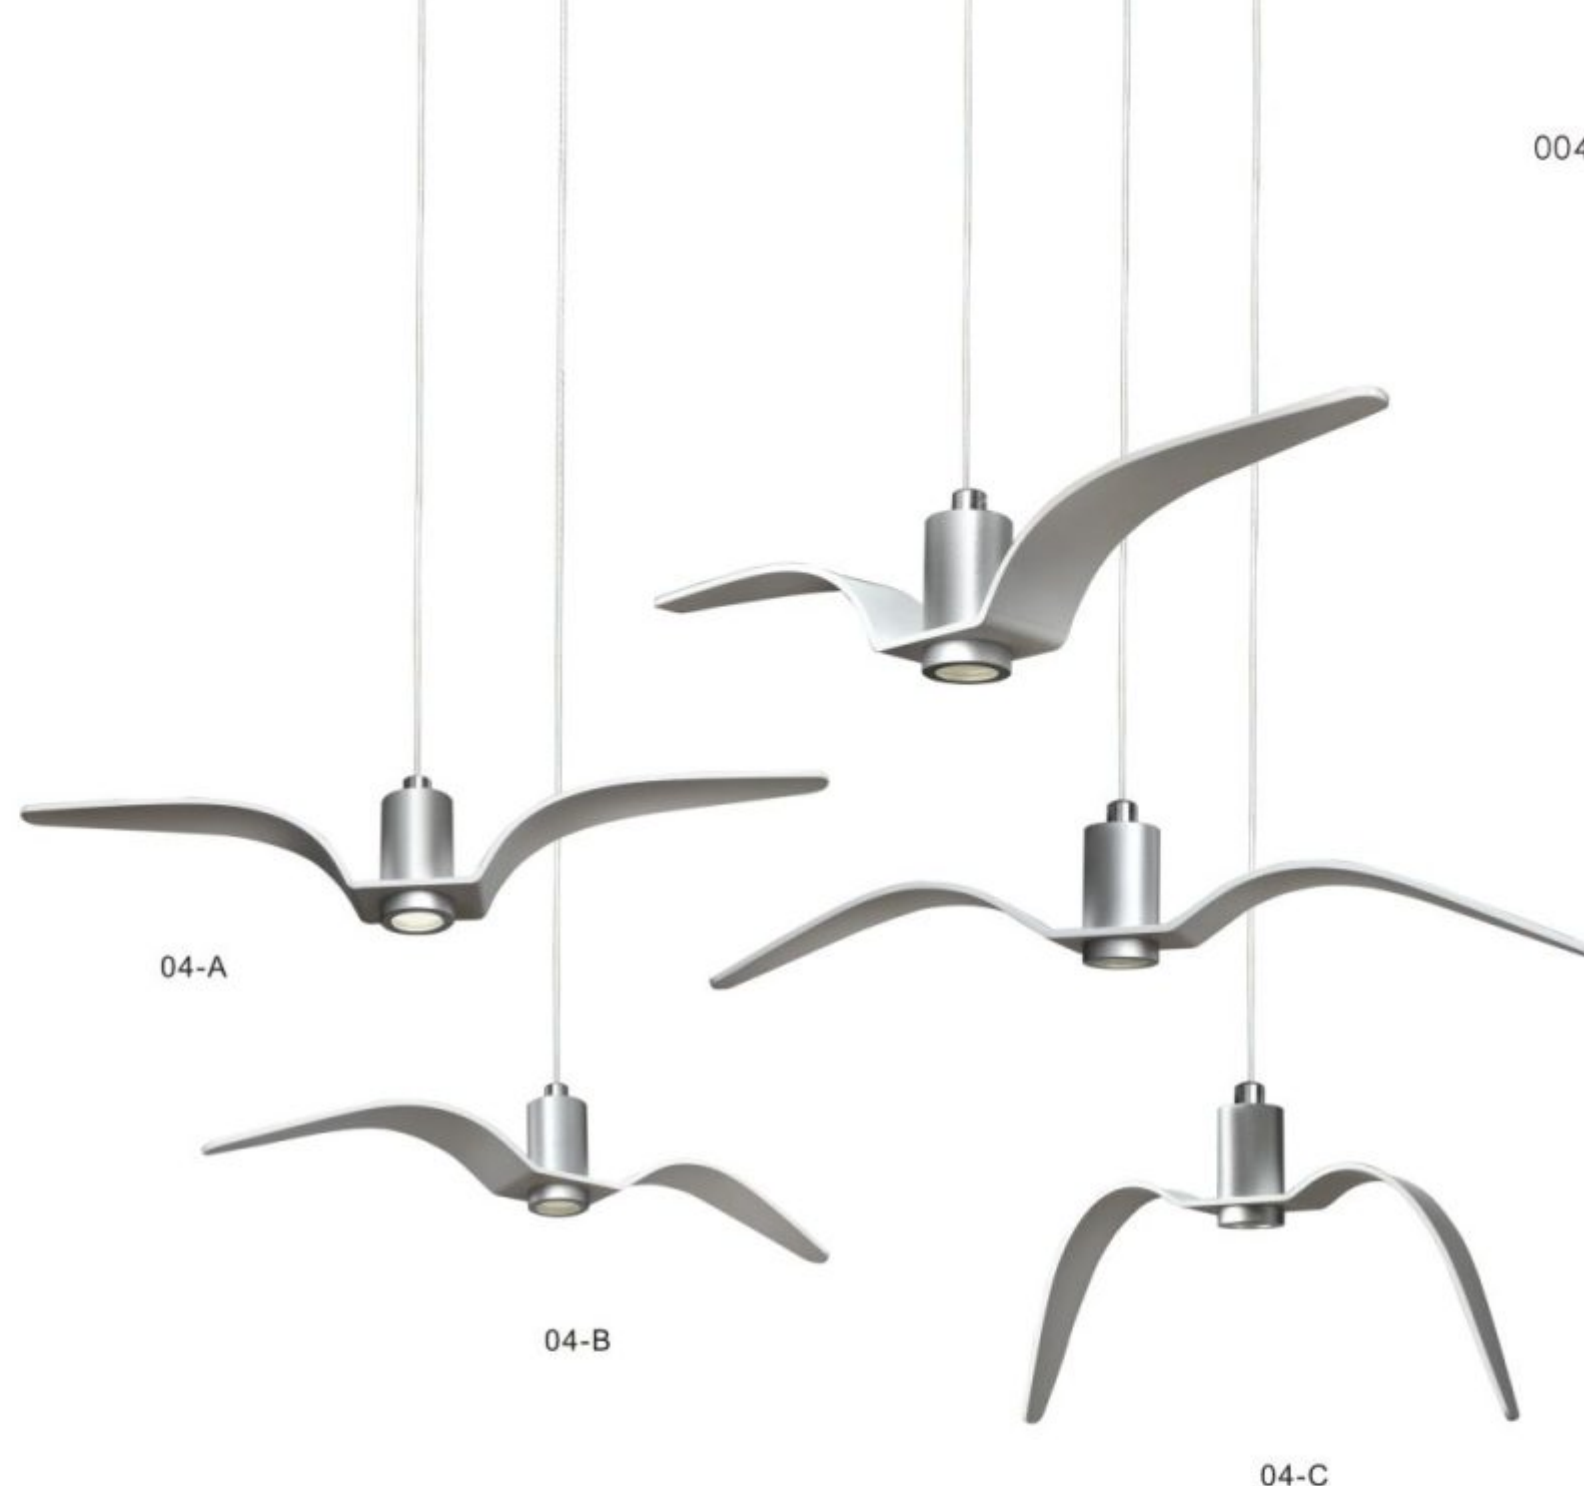

04-A

04-B

04-C

型號：04-A-5200
 尺寸：Ø39cm*H12cm
 光源：附LED3w 暖白光 (寬電壓)
 材質：金屬，綫長1米
 安裝過後 恕不接受退貨

型號：04-B-5200
 尺寸：Ø38cm*H13cm
 光源：附LED3w 暖白光 (寬電壓)
 材質：金屬，綫長1米
 安裝過後 恕不接受退貨

型號：04-C-5200
 尺寸：Ø32cm*H16cm
 光源：附LED3w 暖白光 (寬電壓)
 材質：金屬，綫長1米
 安裝過後 恕不接受退貨