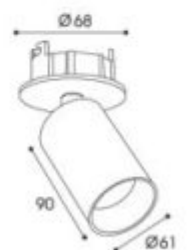

246-A

246-B

246-A-3000
 CREE COB 7W
 3000K
 110~240Vac, 50/60Hz
 Beam Angle: 24°
 Dim.: Ø68 x 74 mm (H)
 CUT OUT: Ø60 mm

246-B-3600
 CREE COB 12W
 3000K
 110~240Vac, 50/60Hz
 Beam Angle: 24°
 Dim.: Ø68 x 90 mm (H)
 CUT OUT: Ø60 mm