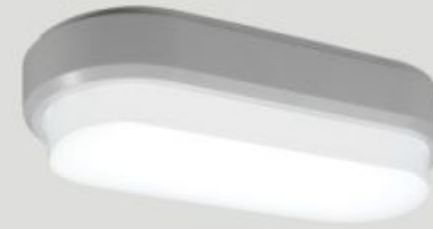

型號: 227-B-4600
尺寸: □15cmX15cm*D5cm
光源: LED7W 3000K
材質: 鋁材烤漆
安裝過後 恕不接受退貨

型號: 227-C-5400
尺寸: □16cmX16cm*D5cm
光源: LED12W 3000K
材質: 鋁材烤漆, PC罩
安裝過後 恕不接受退貨

227-C

227-A

防水戶外燈

型號: 228-A-2400
尺寸: L23cm*W10.5cm*H5.5cm
光源: LED16W (6000K)IP65
材質: 塑料, PC燈罩
安裝過後 恕不接受退貨