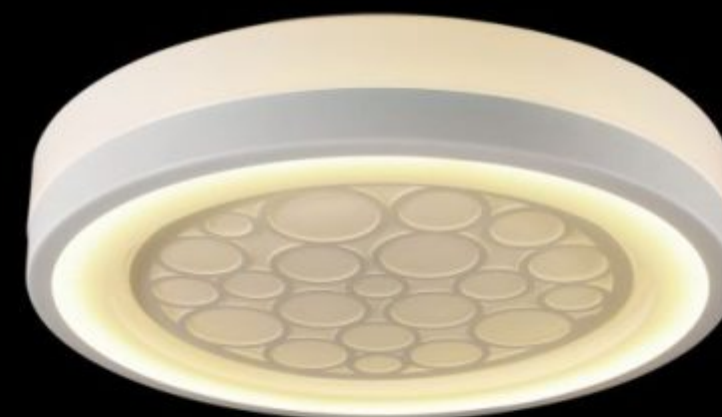

219-A

219-B

型號：219-A-7800
 尺寸：Ø45cm*H10cm
 光源：E27*3 光源另計
 材質：金屬、壓克力罩
 安裝過後 恕不接受退貨

型號：219-B-7800
 尺寸：Ø45cm*H10cm
 光源：E27*3 光源另計
 材質：金屬、壓克力罩
 安裝過後 恕不接受退貨

220-A

220-B

220-C

型號：220-A-8800
 尺寸：Ø50cm*H10cm
 光源：LED*24w(分段變色溫)
 材質：金屬、壓克力
 安裝過後 恕不接受退貨