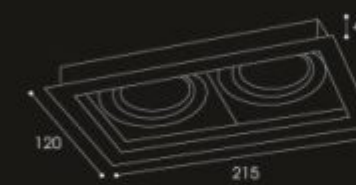

272-B-2800

CREE COB 8W x 2
3000K / 4000K
110-240Vac, 50/60Hz
Beam Angle: 24°
Dim.: 120 x 215 x 45 mm (H)
CUT OUT: 105 x 200 mm

24°