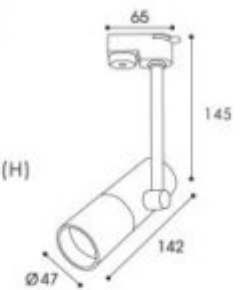

258-A(黑白)-1500
CREE COB 8W
3000K / 4000K
110~240Vac,50/60Hz
Beam Angle: 24°
Dim.: $\varnothing 47 \times 65 \times 165-230$ mm(H)

258-B(黑白)-1700
CREE COB 12W
3000K / 4000K
110~240Vac,50/60Hz
Beam Angle: 24°
Dim.: $\varnothing 55 \times 65 \times 210-285$ mm(H)