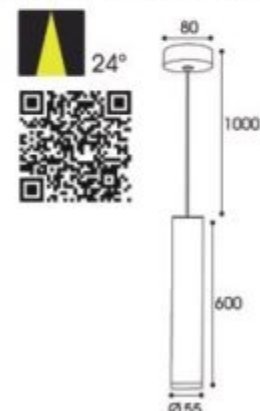

265-C(黑白)-3500
CREE COB 12W
3000K / 4000K
110~240Vac,50/60Hz
Beam Angle: 24°
Dim.: $\varnothing 55 \times 600 \times 1000$ mm (H)