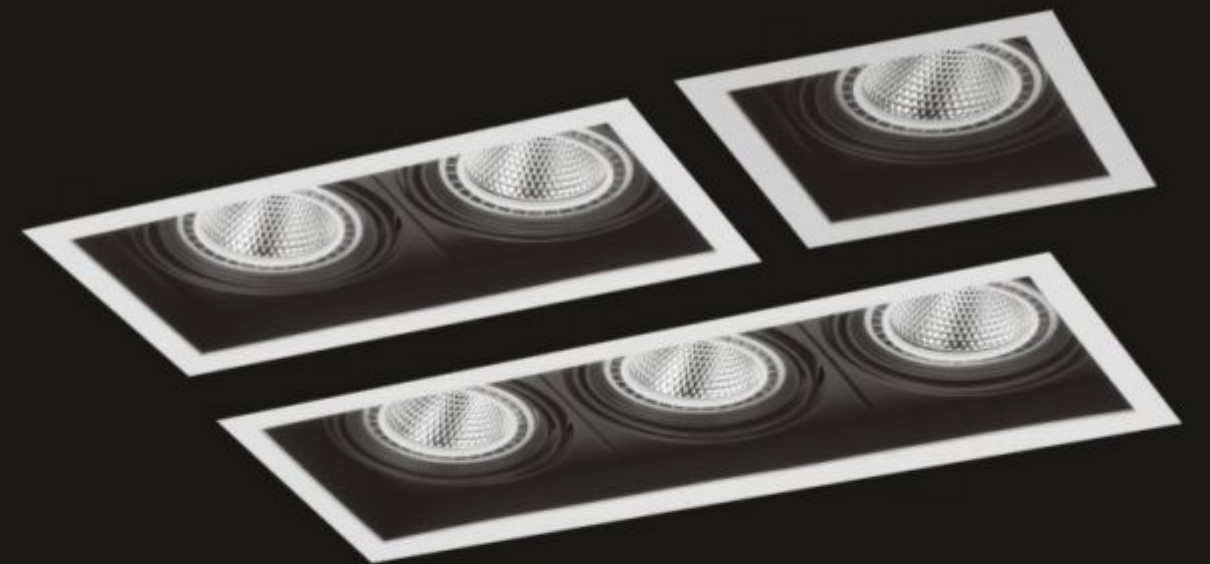

AR111

274-D-1-3500
274-D-2-600
CREE COB 30W x 1
3000K / 4000K
110-240Vac, 50/60Hz
Beam Angle: 24°
Dim.: 175 x 175 x 45 mm (H)
CUT OUT: 160 x 160 mm

274-E-1-7000
274-E-2-1200
CREE COB 30W x 2
3000K / 4000K
110-240Vac, 50/60Hz
Beam Angle: 24°
Dim.: 175 x 330 x 45 mm (H)
CUT OUT: 160 x 310 mm

274-F-1-10500
274-F-2-1800
CREE COB 30W x 3
3000K / 4000K
110-240Vac, 50/60Hz
Beam Angle: 24°
Dim.: 175 x 475 x 45 mm (H)
CUT OUT: 160 x 460 mm