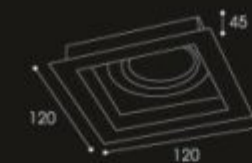

270-E-2500
HIGH POWER LED 10W
3000K / 4000K
110~240Vac, 50/60Hz
Beam Angle: 30°
Dim.: 147 x 45 x 49mm (H)
CUT OUT: 140 x 37mm

272-A

272-B

272-C

MR16

**272-A-1400**

CREE COB 8W x 1
3000K / 4000K
110-240Vac, 50/60Hz
Beam Angle: 24°
Dim.: 120 x 120 x 45 mm (H)
CUT OUT: 105 x 105 mm